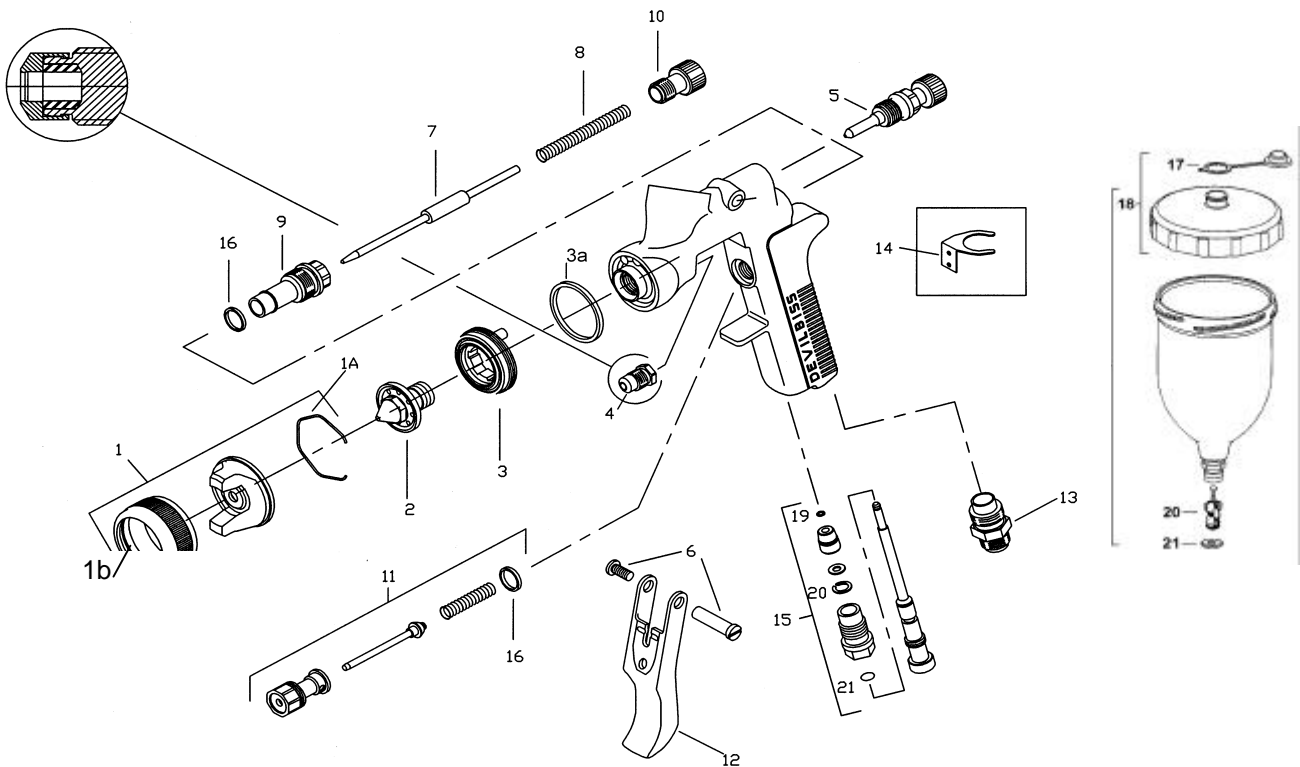

Lackierpistole für die Decklackierung.
Für alle lösemittelhaltigen Materialien geeignet.

Fließbecher-Pistole GFG.

Ref.	Teile-Nr.	Bezeichnung
1	AV-1239-186	Luftkappe
1a	JGA-156-K5	Feder-Clip (5 Stück)
1b	MBC-368	Haltering
2	AV-645-FF	Düse 1,4 mm*
3	JGV-457	Luftverteilerring
3a	JGD-14-K5	Dichtung (5 Stück)
4	GTI-419-K3	Farbnadelpackung (3 Stück)
5	GTI-404-K	Strahlregulierventil
6	GTI-408-K5	Bolzen mit Schraube (je 5 Stück)
7	JGA-421-FF	Farbnadel - 1,4mm
8	JGV-261-K5	Feder für Farbnadel (5 Stück)
9	JGA-17	Farbnadelzylinder

* Größen: 1,4 / 1,6 / 1,8

Ref.	Teile-Nr.	Bezeichnung
10	GTI-414-K	Farbnadelstellschraube
11	JGK-449	Luftventil, kpl.
12	GTI-108	Fingerabzug
13	JGA-158	Lufteingangsnippel 1/4"
14	GFG-6	Pistolhalter
15	GTI-415-K	Luft-Feinregulierventil
16	JGS-72-K10	Dichtung (10 Stück)
17	GFC-2-K5	Tropfsperrclip (5 Stück)
18	GFC-402	Deckel, kpl.
19	GFC-501	Fließbecher, kpl. 0,6 ltr.
20	KGP-5-K5	Feinfilter (5 Stück)
21	KGP-12-K5	Dichtung (5 Stück)